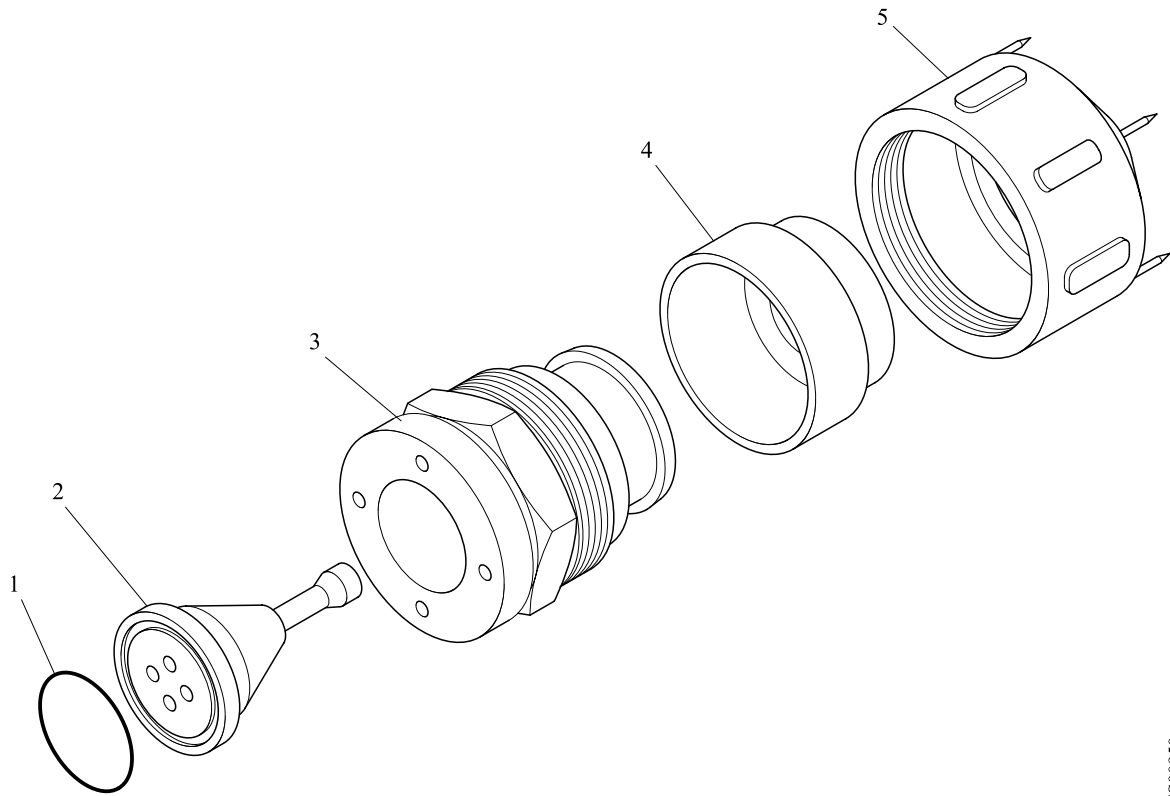

## 1.1. Support de pulvérisateur

DES00948

Rep.	Code article	Désignation	Qté	Unité de vente
1	451327	Tête TRT 101 montée	1	1
2	323017	Clavette	1	1
3	323014	Axe de fixation Ø 10	1	1
4	323016	Bague graduée montée	1	1
6	323015	Rondelle de blocage	1	1
6	X3AVSY223	Vis chc M 6 / 16 acier	1	10
7	431324	Bras support de pulvérisateur	1	1
8	421748	Pivot de noix Ø 63 usine	1	1
9	421746	Corps de noix Ø 63 usine	1	1

## 1.2. Support de buse émail

DES00949

Rep.	Code article	Désignation	Qté	Unité de vente
1	321943	Capot isolant	1	1
2	F6RLUF171	Union tuyau plast. 7,5 X 10 1 / 4"9 pl	2	1
3	442764	Porte buse inox	1	1
4	202500	Buse émail montée	1	1
5	317992	Ecrou de blocage capot	1	1
6	317993	Ecrou de porte buse	1	1
7	317994	Support usine	1	1
8	X3AVSY124	Vis chc M 4 X 25 acier	1	10
9	X2BDVX005	Rondelle éventail az Ø 5	1	10
10	322984	Protection arrière	1	1
	321942*	Clé de serrage 58 / 50 / 30 / 24 / 10	1	1

### 1.3. Buse émail

DES00950

Rep.	Code article	Désignation	Qté	Unité de vente
	<b>202500</b>	<b>Buse émail montée</b>	<b>1</b>	<b>1</b>
1	J2CTCN034	Joint torique Ø 16 X 2	1	10
2	317847	Diffuseur buse émail	1	1
3	1301366	Corps de buse émail inox	1	1
4	312956	Chapeau jet rond delrin buse émail	1	1
5	318577	Ecrou de chapeau a aiguilles	1	1
5'	X2KPST035	Aiguille de phono chrome	6	100