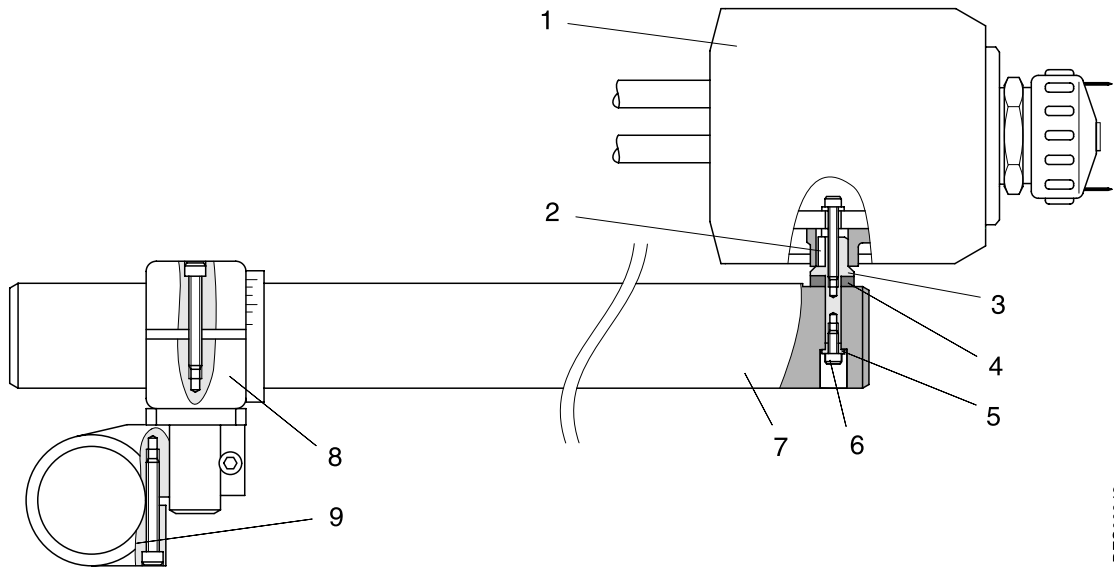

## 1.1. Support de pulvérisateur

DES00948

Rep.	Code article	Désignation	Qté	Unité de vente
1	451327	Tête TRT 101 montée	1	1
2	323017	Clavette	1	1
3	323014	Axe de fixation Ø 10	1	1
4	323016	Bague graduée montée	1	1
6	323015	Rondelle de blocage	1	1
6	X3AVSY223	Vis chc M 6 / 16 acier	1	10
7	431324	Bras support de pulvérisateur	1	1
8	421748	Pivot de noix Ø 63 usine	1	1
9	421746	Corps de noix Ø 63 usine	1	1