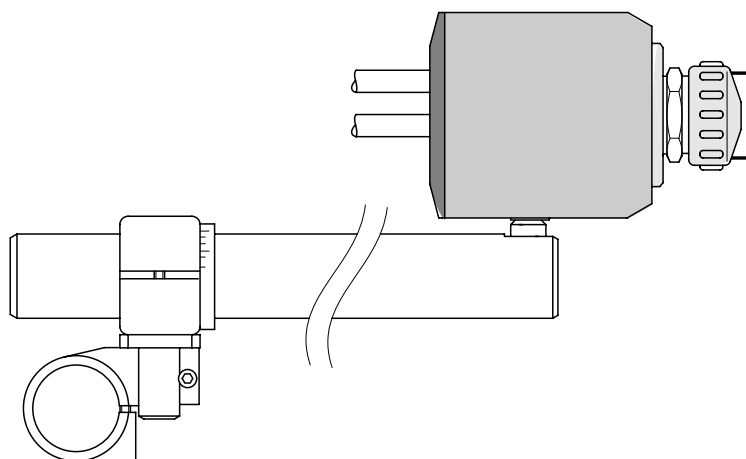

DES01213

Manuel d'emploi

Pulvérisateur émail PRT 101

SAMES S.A. 13 Chemin de Malacher 38243 Meylan Cedex - Tel. 33 (0)4 76 41 60 60 - Fax. 33 (0)4 76 41 60 90 -
Email : info@sames.com (www.sames.com)

SAMES N.A. 11998 Merriman Road, Livonia, Michigan, 48 150 - Tel. (734) 261.5970 - Fax. (734) 261.5971 -
Email : Sames@wnol.net