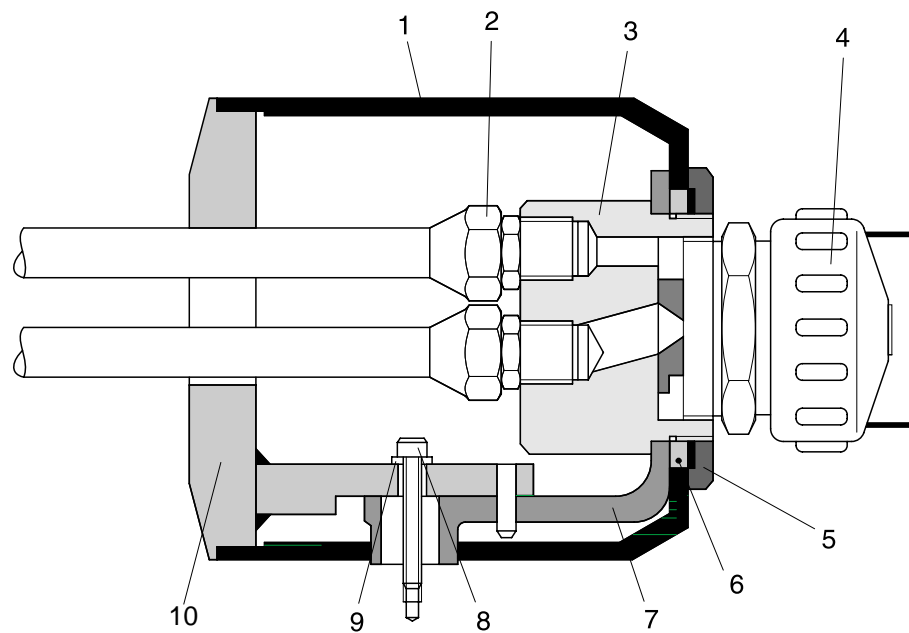

1.2. Support de buse émail

DES00949

Rep.	Code article	Désignation	Qté	Unité de vente
1	321943	Capot isolant	1	1
2	F6RLUF171	Union tuyau plast. 7,5 X 10 1 / 4"9 pl	2	1
3	442764	Porte buse inox	1	1
4	202500	Buse émail montée	1	1
5	317992	Ecrou de blocage capot	1	1
6	317993	Ecrou de porte buse	1	1
7	317994	Support usine	1	1
8	X3AVSY124	Vis chc M 4 X 25 acier	1	10
9	X2BDVX005	Rondelle éventail az Ø 5	1	10
10	322984	Protection arrière	1	1
	321942*	Clé de serrage 58 / 50 / 30 / 24 / 10	1	1

* non représenté